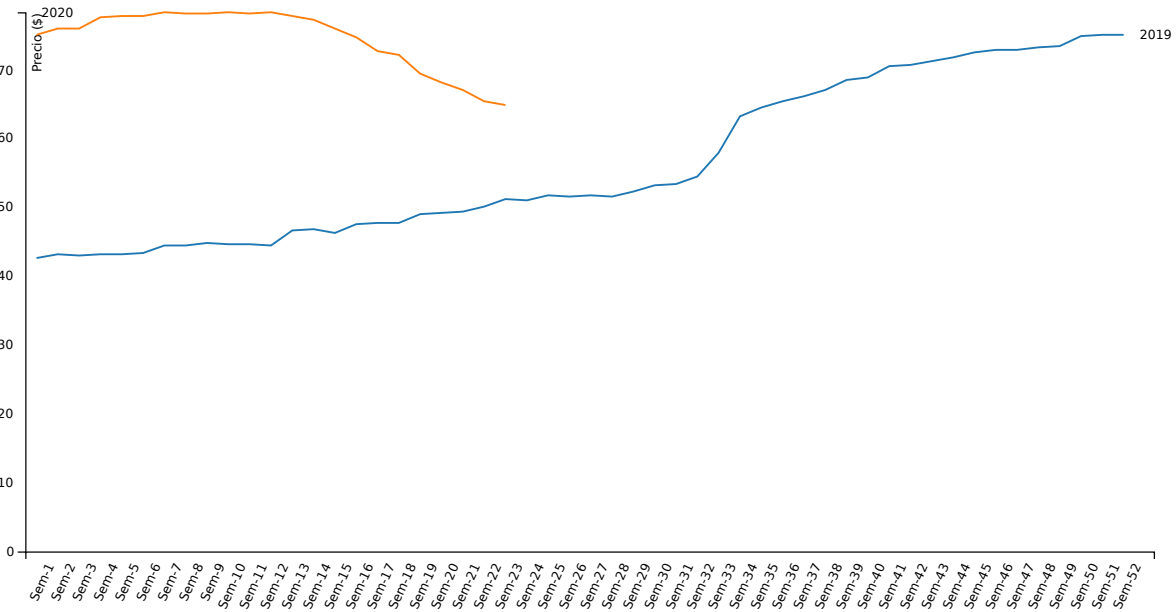

Variaciones intersemanales de precio por kilo vivo y por cabezas

\$ / kg. Vivo	Capón general	Capón sin tipificar	Capón tipificado ²	Chanchas
Semana actual	54,78	54,32	55,93	38,14
Semana anterior	55,42	55,16	56,35	36,81
Variación (%)	-1,15	-1,52	-0,74	3,61

Cabezas	Capón general	Capón sin tipificar	Capón tipificado ²	Chanchas
Semana actual	80.120	57.052	23.068	1.317
Semana anterior	78.323	61.022	17.301	1.211
Variación (%)	2,29	-6,51	33,33	8,75

¹ Para el cálculo del precio mínimo y máximo se toma como mínimo el 10% de las cabezas de menor y mayor precio respectivamente.

² Según sistema de tipificación por magro.

SISTEMA INFORMATIVO DE PRECIOS PORCINOS

Publicación semanal Semana 23/2020

Evolución semanal de precios máximos para la categoría "Capón general"

Evolución semanal de las cabezas evaluadas para la categoría "Capón general"